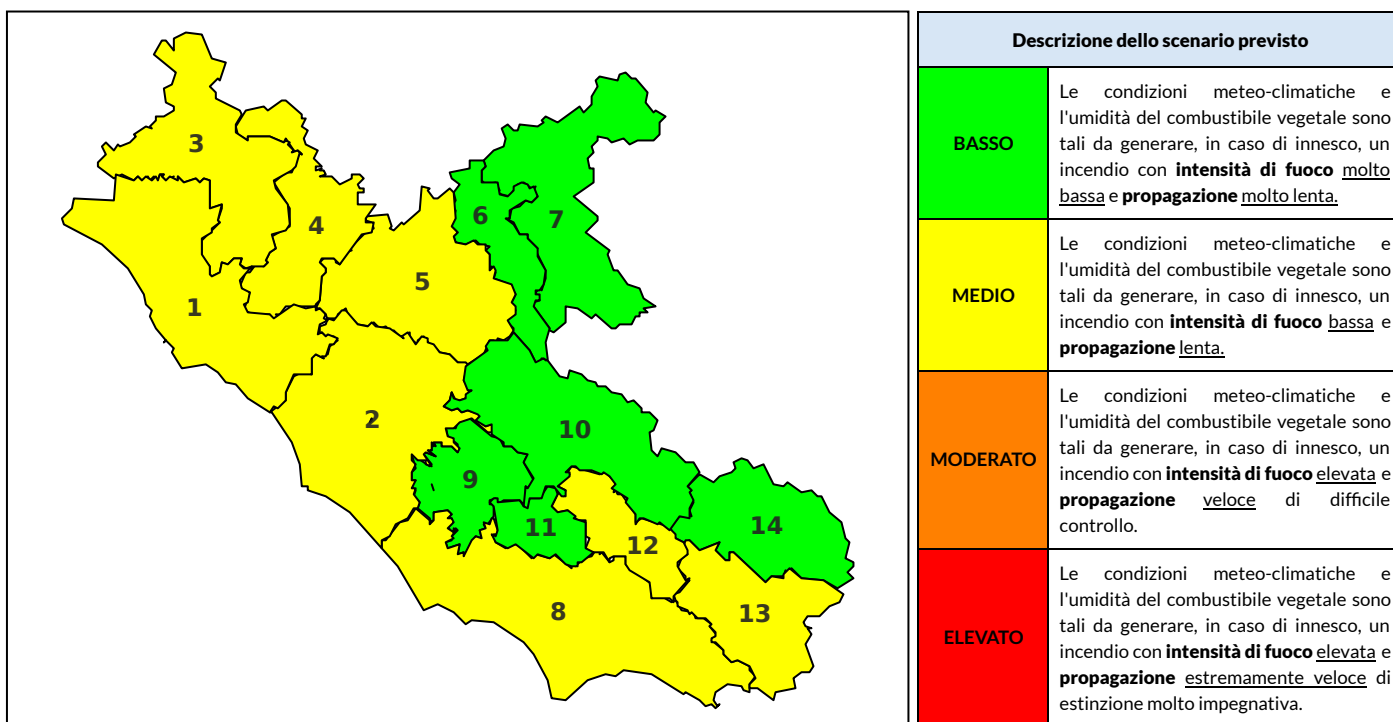

## BOLLETTINO DI PERICOLOSITA' DA INCENDI BOSCHIVI

### Previsioni per oggi 12-8-2022

Livello di pericolosità da incendio boschivo per Zona di Allerta AIB

Bollettino emesso nel periodo della campagna AIB Lazio sulla base del modello previsionale RISICOLazio, sviluppato in collaborazione con Fondazione CIMA, che fornisce un supporto per la valutazione della Pericolosità da incendio boschivo aggregata sulle Zone di Allerta AIB, approvate come parte integrante del Piano AIB Lazio 2020-2022 con DGR n° 270 del 15/05/2020. Il dettaglio della distribuzione dei Comuni nelle Zone AIB è consultabile al link [https://protezionecivile.regione.lazio.it/zone\\_allerta\\_aib\\_comuni/](https://protezionecivile.regione.lazio.it/zone_allerta_aib_comuni/). Le Norme Comportamentali per la popolazione sono consultabili al link [https://protezionecivile.regione.lazio.it/norme\\_comportamentali\\_aib/](https://protezionecivile.regione.lazio.it/norme_comportamentali_aib/).

Zona AIB	1	2	3	4	5	6	7	8	9	10	11	12	13	14
Livello Pericolosità	MEDIO	MEDIO	MEDIO	MEDIO	MEDIO	BASSO	BASSO	MEDIO	BASSO	BASSO	BASSO	MEDIO	MEDIO	BASSO

NOTE

Zona AIB	1	2	3	4	5	6	7	8	9	10	11	12	13	14
Livello Pericolosità	MEDIO	MEDIO	MEDIO	MEDIO	MEDIO	MEDIO	BASSO	MEDIO	MEDIO	MEDIO	MEDIO	MEDIO	MEDIO	MEDIO