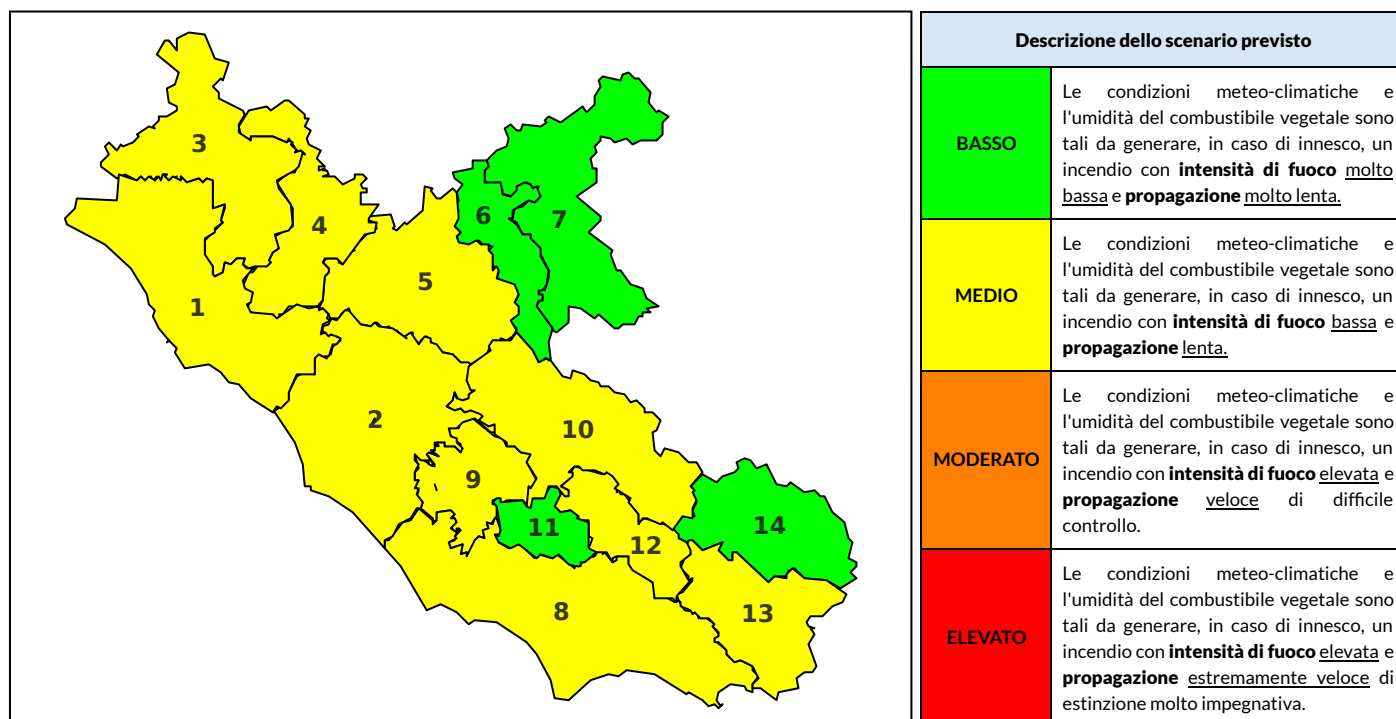

### Previsioni per oggi 12-8-2022

Livello di pericolosità da incendio boschivo per Zona di Allerta AIB

Bollettino emesso nel periodo della campagna AIB Lazio sulla base del modello previsionale RISICOLazio, sviluppato in collaborazione con Fondazione CIMA, che fornisce un supporto per la valutazione della Pericolosità da incendio boschivo aggregata sulle Zone di Allerta AIB, approvate come parte integrante del Piano AIB Lazio 2020-2022 con DGR n° 270 del 15/05/2020. Il dettaglio della distribuzione dei Comuni nelle Zone AIB è consultabile al link [https://protezionecivile.regione.lazio.it/zone\\_allerta\\_aib\\_comuni/](https://protezionecivile.regione.lazio.it/zone_allerta_aib_comuni/). Le Norme Comportamentali per la popolazione sono consultabili al link [https://protezionecivile.regione.lazio.it/norme\\_comportamentali\\_aib/](https://protezionecivile.regione.lazio.it/norme_comportamentali_aib/).

Zona AIB	1	2	3	4	5	6	7	8	9	10	11	12	13	14
Livello Pericolosità	MEDIO	MEDIO	MEDIO	MEDIO	MEDIO	BASSO	BASSO	MEDIO	BASSO	BASSO	BASSO	MEDIO	MEDIO	BASSO

NOTE

## BOLLETTINO DI PERICOLOSITA' DA INCENDI BOSCHIVI

Zona AIB	1	2	3	4	5	6	7	8	9	10	11	12	13	14
Livello Pericolosità	MEDIO	MEDIO	MEDIO	MEDIO	MEDIO	BASSO	BASSO	MEDIO	MEDIO	MEDIO	BASSO	MEDIO	MEDIO	BASSO